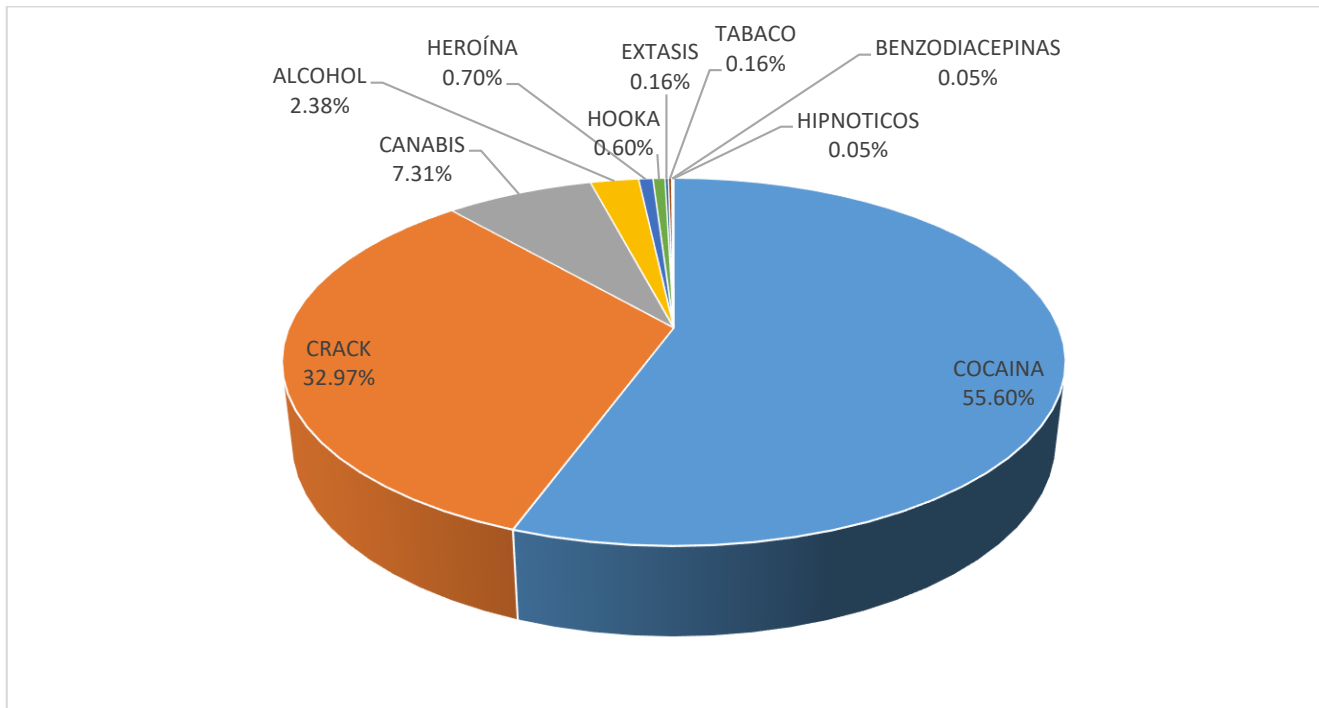

ESTADÍSTICA CONSUMO DE DROGAS ENERO A JUNIO 2024 EN BASE A 1848 INGRESOS

Datos recogidos en la solicitud de ingreso de la Entrevista Inicial en la Oficina Central Hogar Crea Dominicano INC.

Droga	Cantidad
MARIHUANA	1659
HEROINA	61
MORFINA	0
METADONA	0
OTROS OPIACEOS	2
COCAINA	1389
CRACK	651
ANFENTAMINA	23
BENZODIACEPINAS	40
BARBITURICOS	2
INHALANTES	1
METANFETAMIONA	7
EXTASIS	368
ALCOHOL	1768
tabaco	1704
HOOKA	789
FENTALINO	0

ESTADÍSTICA DE DROGA PRINCIPAL DE ENERO A JUNIO 2024

Datos recogidos en la solicitud de ingreso de la Entrevista Inicial en la Oficina Central Hogar Crea Dominicano INC.

Droga	Cantidad	Porcentaje
COCAINA	1027	55.60%
CRACK	609	32.97%
CANABIS	135	7.31%
ALCOHOL	44	2.38%
HEROÍNA	13	0.70%
HOOKA	11	0.60%
EXTASIS	3	0.16%
TABACO	3	0.16%
BENZODIACEPINAS	1	0.05%
HIPNOTICOS	1	0.05%
Total	1847	100%