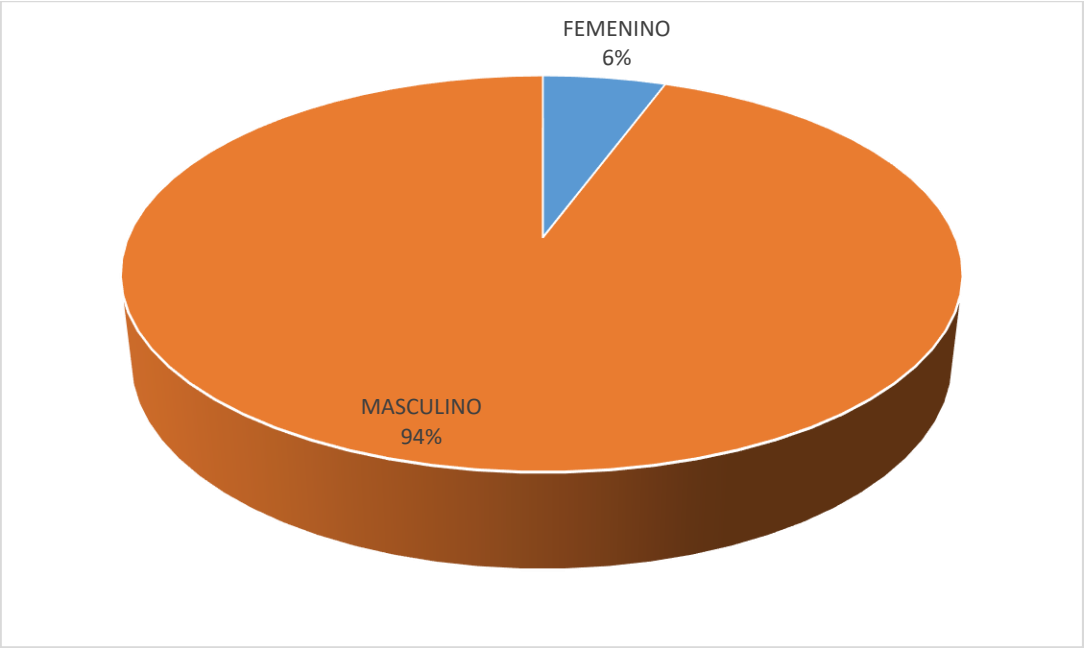

ESTADÍSTICA DE SOLICITUD DE INGRESO POR GENERO DE ENERO A JUNIO 2024

Datos recogidos en la solicitud de ingreso de la Entrevista Inicial en la Oficina Central Hogar Crea Dominicano INC.