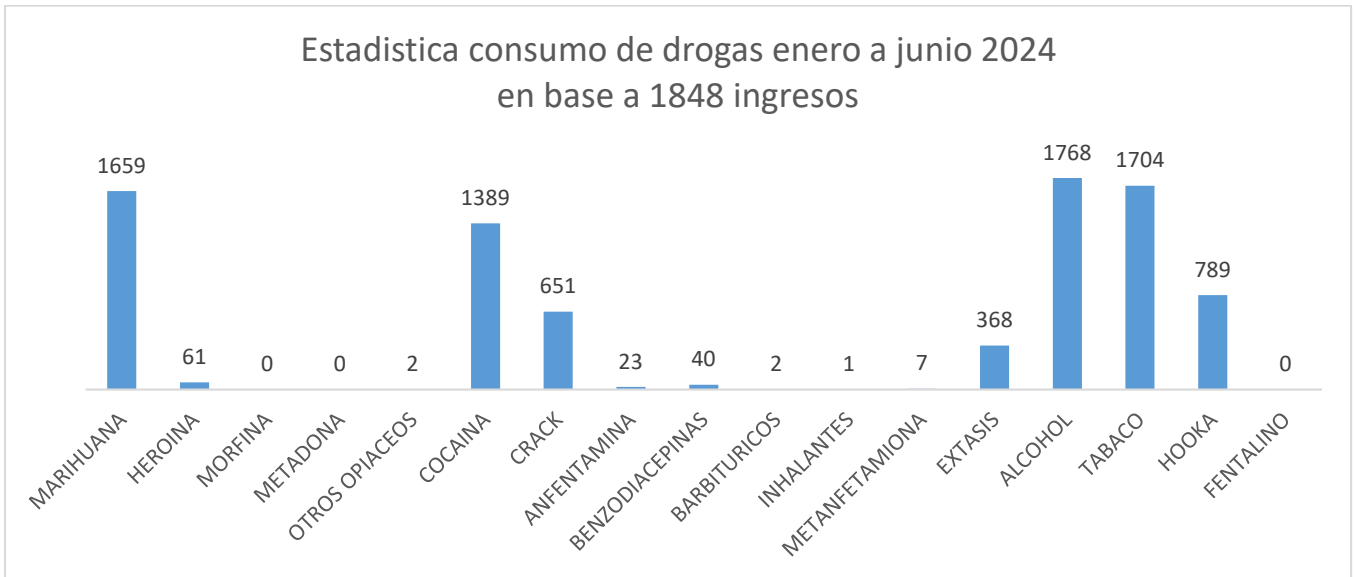

ESTADÍSTICA CONSUMO DE DROGAS ENERO A JUNIO 2024 EN BASE A 1848 INGRESOS

Datos recogidos en la solicitud de ingreso de la Entrevista Inicial en la Oficina Central Hogar Crea Dominicano INC.

Droga	Cantidad
MARIHUANA	1659
HEROINA	61
MORFINA	0
METADONA	0
OTROS OPIACEOS	2
COCAINA	1389
CRACK	651
ANFENTAMINA	23
BENZODIACEPINAS	40
BARBITURICOS	2
INHALANTES	1
METANFETAMIONA	7
EXTASIS	368
ALCOHOL	1768
tabaco	1704
HOOKA	789
FENTALINO	0

ESTADÍSTICA DE DROGA PRINCIPAL DE ENERO A JUNIO 2024

Datos recogidos en la solicitud de ingreso de la Entrevista Inicial en la Oficina Central Hogar Crea Dominicano INC.

Droga	Cantidad	Porcentaje
COCAINA	1027	55.60%
CRACK	609	32.97%
CANABIS	135	7.31%
ALCOHOL	44	2.38%
HEROÍNA	13	0.70%
HOOKA	11	0.60%
EXTASIS	3	0.16%
TABACO	3	0.16%
BENZODIACEPINAS	1	0.05%
HIPNOTICOS	1	0.05%
Total	1847	100%